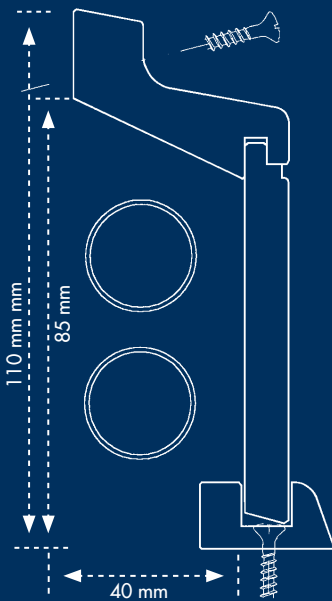

Klassik-Leiste

Im Stil der „alten“ Zeit

Profil 2863

- Leistenhöhe bis zu 275 mm
- 3-teilig
- Kopf- und Fußprofile sind aus Hartholz gefräst
- Das Mittelteil ist aus MDF
- Die Komponenten werden weiß grundiert geliefert
Die Endlackierung erfolgt nach der Montage

mit Lüftungsschlitzen 70/28 mm Profil 1500
 ohne Lüftungsschlitze 70/28 mm Profil 1510
 Gummi-Dichtungslippe Nr. 182

In Weiß und in allen gängigen Holzarten lieferbar.

Oberteil	63/27 mm	Profil 1620
Mittelteil	120/10 mm	Profil 118
Montageleiste	30/15 mm	Profil 195

Kabelkanalleisten | Rohrleisten

Oberteil	50/38 mm	Profil 161
Mittelteil	80/10 mm	Profil 112
Montageleiste	30/15 mm	Profil 195

Deck- und Abschlussleisten

52/25 mm Profil 1130

40/20 mm Profil 114

50/20 mm Profil 1460