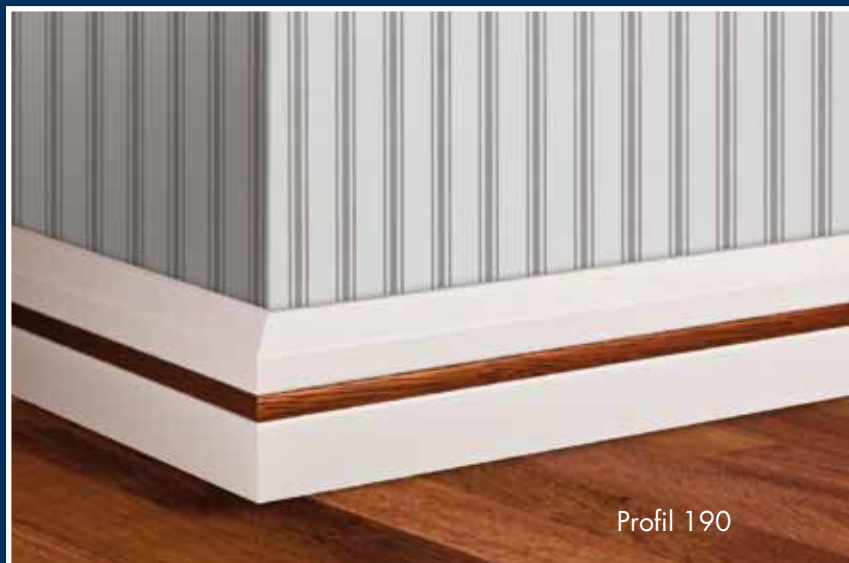

Profil 590

70/16 mm Profil 590

Profil 190

- Verdeckte Verschraubung
- Auswechselbare Ader
- Einfache und schnelle Montage

70/18 mm Profil 190

Profil 190

In Buche und Eiche lieferbar, andere Holzarten auf Anfrage.