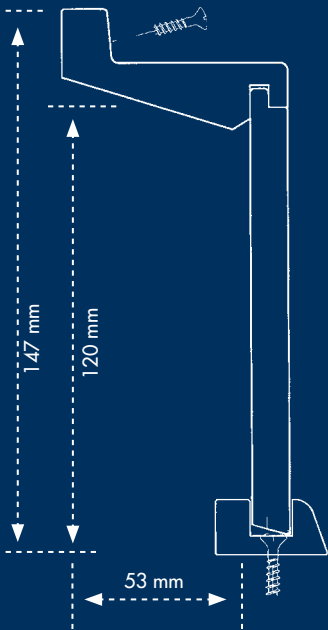

Oberteil	63/27 mm	Profil 1620
Mittelteil	120/10 mm	Profil 118
Montageleiste	30/15 mm	Profil 195

Kabelkanalleisten | Rohrleisten

Oberteil	50/38 mm	Profil 161
Mittelteil	80/10 mm	Profil 112
Montageleiste	30/15 mm	Profil 195