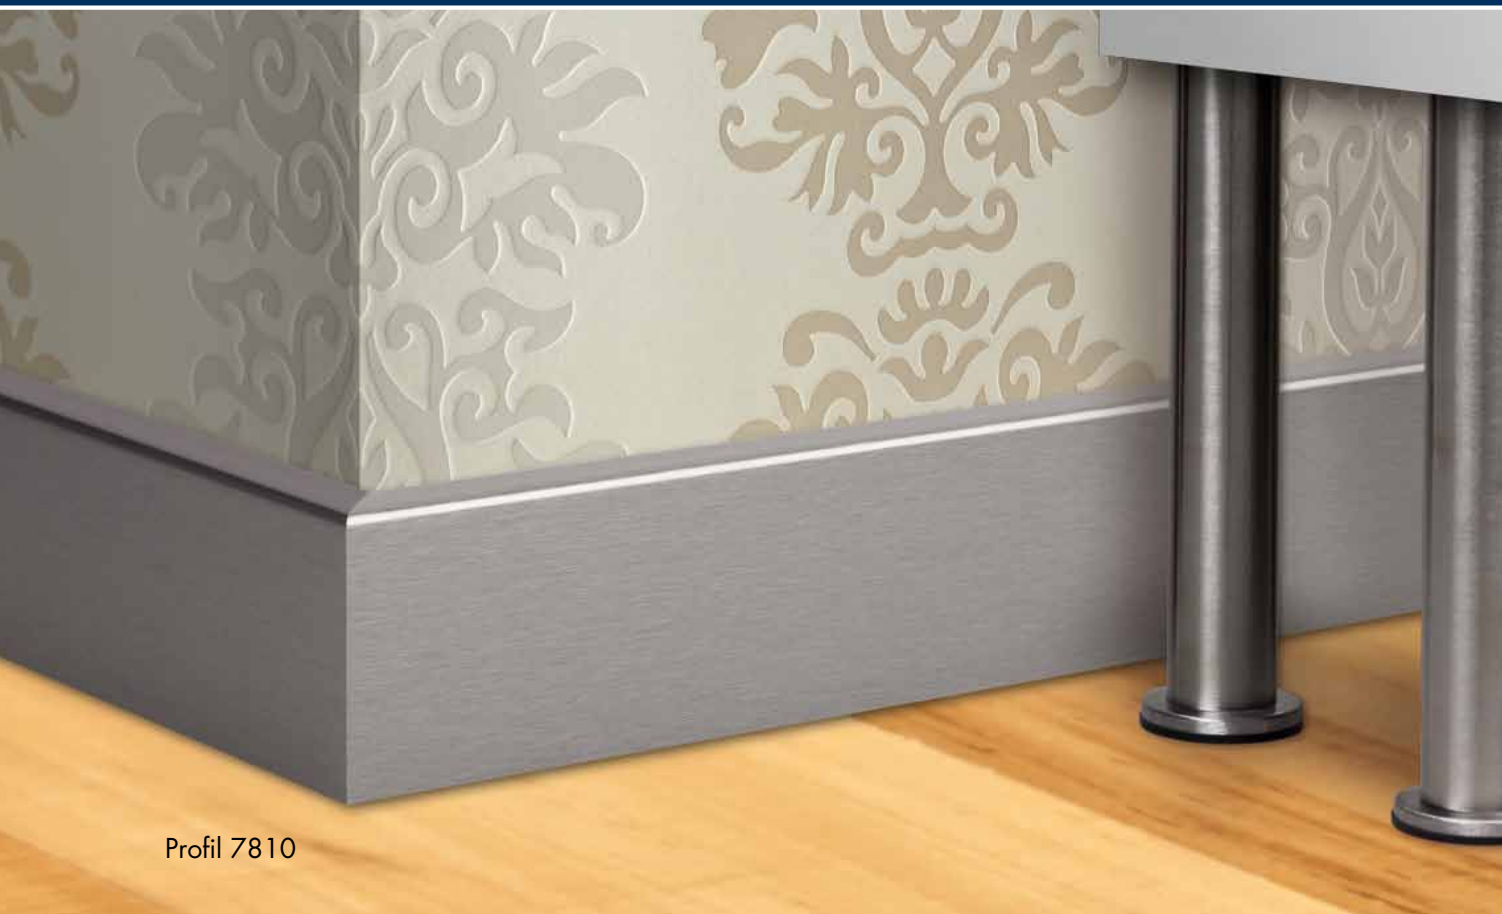

Profil 7810

Edelstahllook Aluminium gebürstet