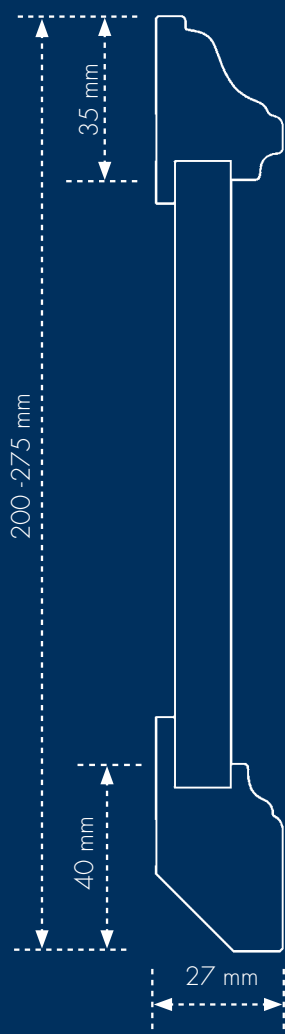

Klassik-Leiste

Im Stil der „alten“ Zeit

Profil 2863

- Leistenhöhe bis zu 275 mm
- 3-teilig
- Kopf- und Fußprofile sind aus Hartholz gefräst
- Das Mittelteil ist aus MDF
- Die Komponenten werden weiß grundiert geliefert
Die Endlackierung erfolgt nach der Montage

Weiße Leisten

Profil 1381

Profil 1381

Profil 1381 19 mm

Profil 1178 16 mm

Profil 1178

Profil 1175 16 mm

Profil 1175

Profil 590

70/16 mm Profil 590

Profil 190

- Verdeckte Verschraubung
- Auswechselbare Ader
- Einfache und schnelle Montage

70/18 mm Profil 190

Profil 190

In Buche und Eiche lieferbar, andere Holzarten auf Anfrage.

60/11 mm Profil	102
60/13 mm Profil	723
60/16 mm Profil	103
40/20 mm Profil	109
60/20 mm Profil	119
80/20 mm Profil	112
100/20 mm Profil	111
120/20 mm Profil	1120

Profil 119

In Weiß und in allen gängigen Holzarten lieferbar.